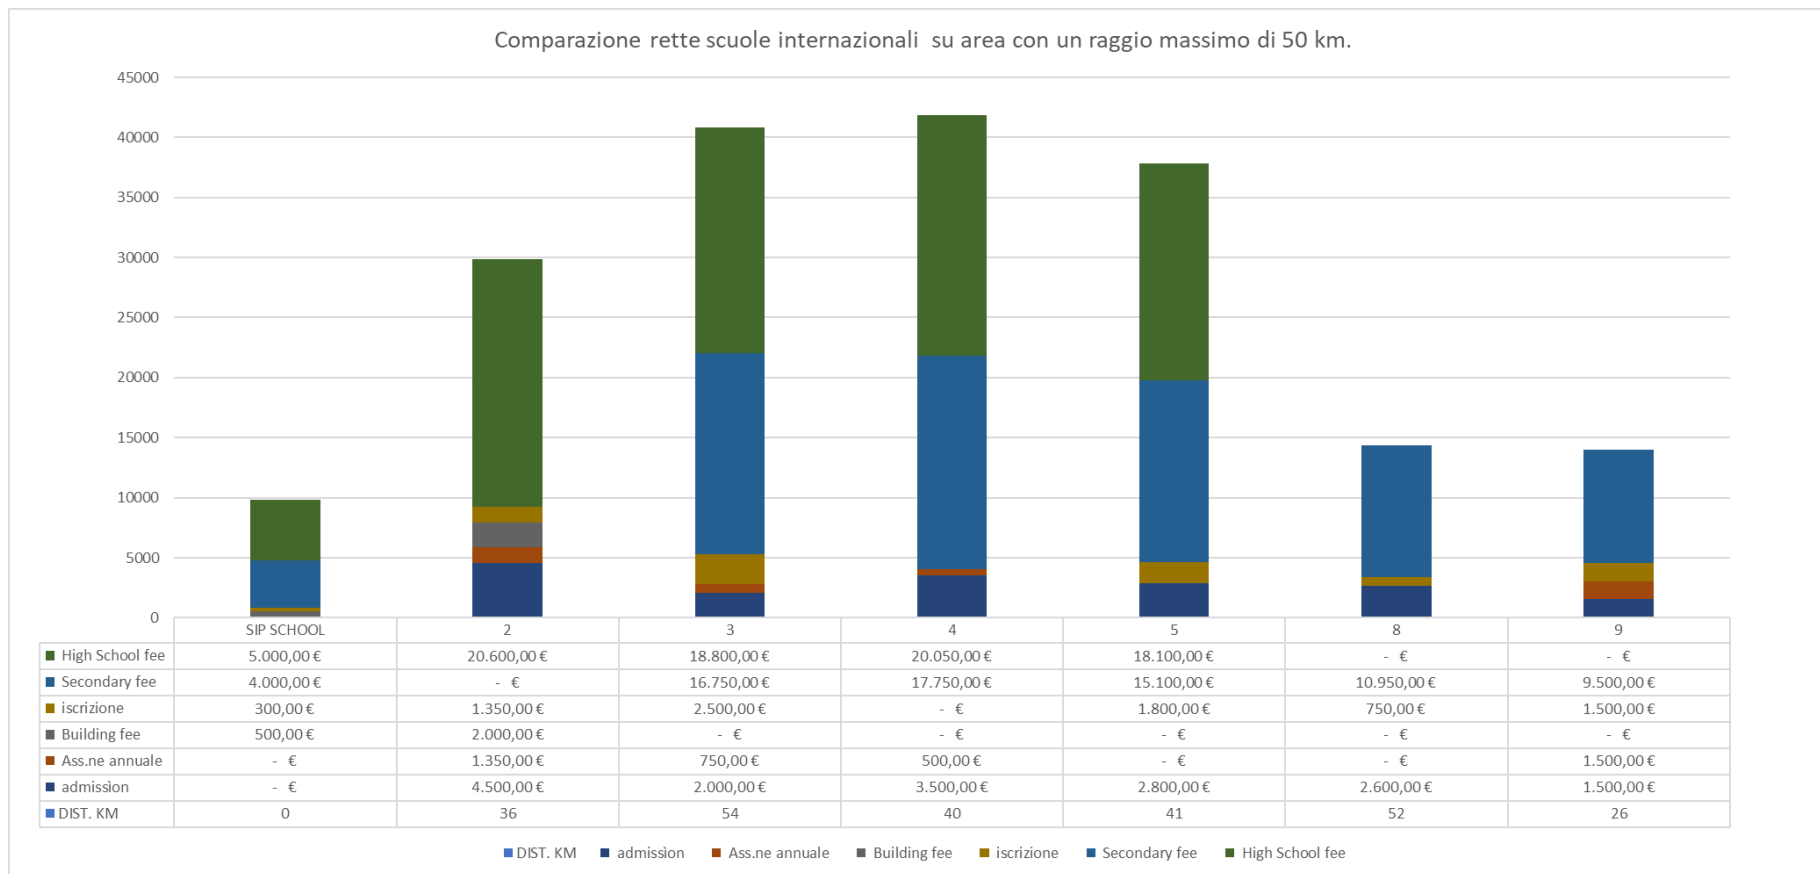

Comparazione rette scuole internazionali su area con un raggio massimo di 50 km.

Scuola
Internazionale di
Pavia

www.scuolainternazionalepv.it

Unleash Your Potential

Scuola media Bilingue | C.M. PV1MF4500I
Licei Linguistico | Internazionale | C.M. PVPLHO500H
Liceo Scientifico Sportivo (dal 2018)
Via Folla di Sopra, 17 - 27100 PAVIA
T. +39 0382 527363 F. +39 0382 1835190
Email: info@scuolainternazionalepv.it
PEC: scuolainternazionalepavia@pec.it

Comparazione offerta formativa scuole internazionali su area con un raggio massimo di 50 km.

 Cambridge Assessment
International Education

Cambridge International School