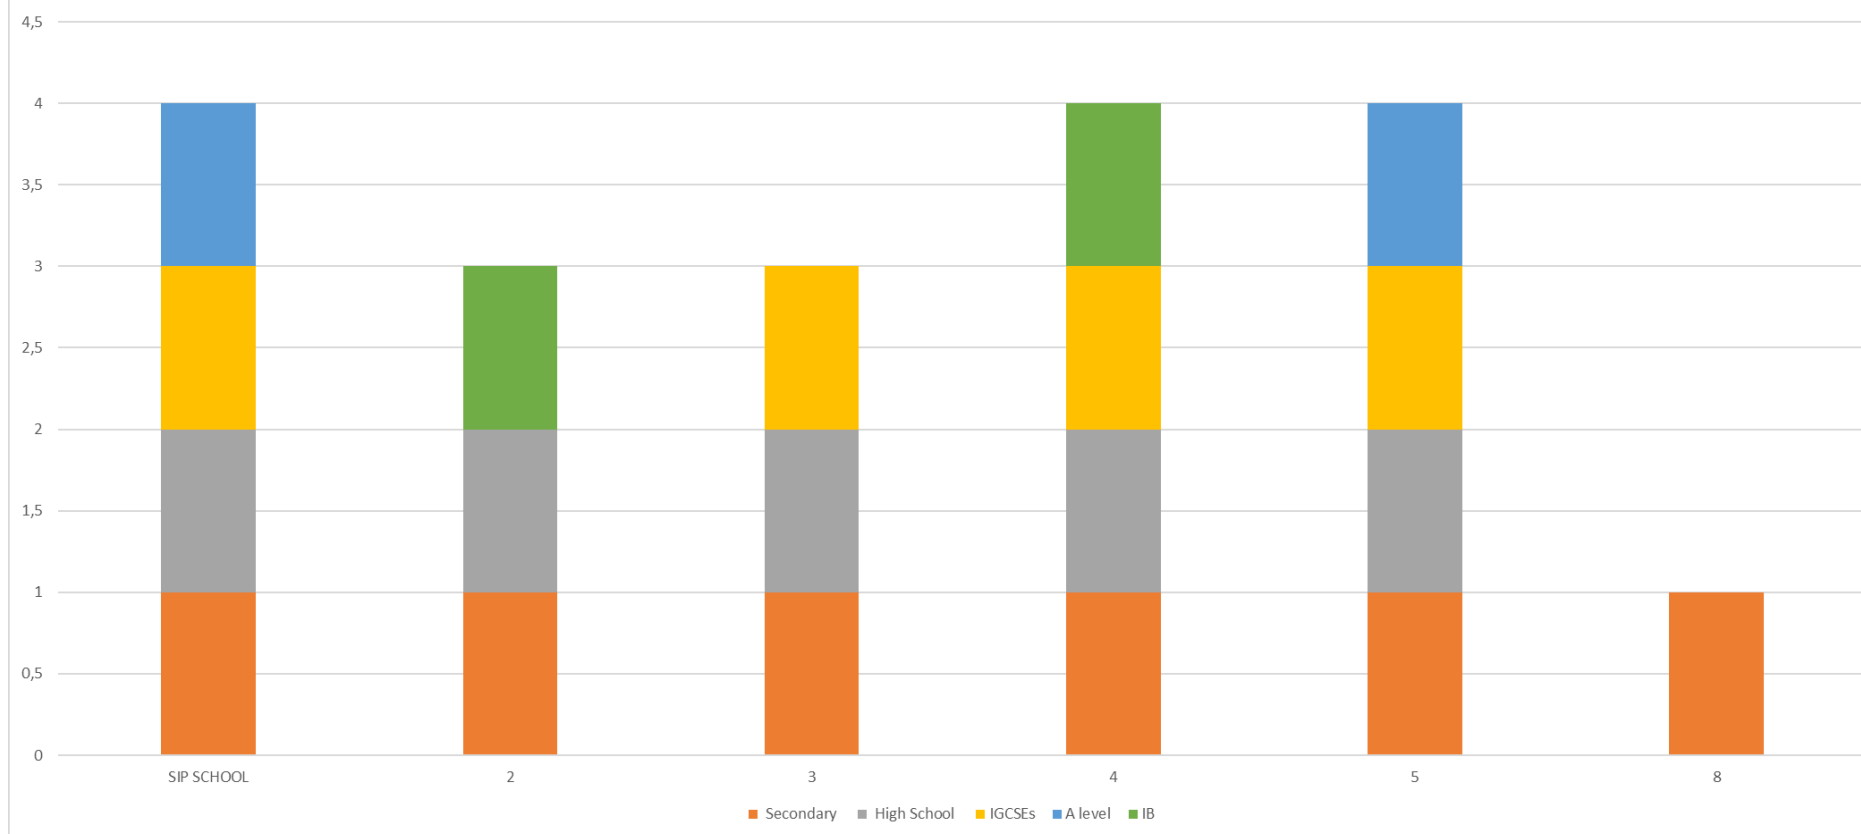

Comparazione rette scuole internazionali su area con un raggio massimo di 50 km.

Scuola
Internazionale di
Pavia

www.scuolainternazionalepv.it

Unleash Your Potential

Scuola media Bilingue | C.M. PV1MF4500I
Licei Linguistico | Internazionale | C.M. PVPLHO500H
Liceo Scientifico Sportivo (dal 2018)
Via Folla di Sopra, 17 - 27100 PAVIA
T. +39 0382 527363 F. +39 0382 1835190
Email: info@scuolainternazionalepv.it
PEC: scuolainternazionalepavia@pec.it

Comparazione offerta formativa scuole internazionali su area con un raggio massimo di 50 km.

 Cambridge Assessment
International Education

Cambridge International School